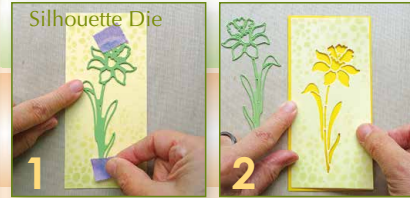

1 Lea'bilite
3 Variaties
Variations
Variationen

HOW TO DO:

ook verkrijgbaar / Ebenfalls Erhältlich /
Also available / Aussi en vente:

Alphabet Stencil 'Hand' Lettering
upper case & lower case & numbers

95.6258

Nieuw
Neu
New
Nouveau

ook verkrijgbaar / Ebenfalls Erhältlich /
Also available / Aussi en vente:

Height approx.
uppercase 2,5cm
lowercase &
numbers 2,3cm

Height approx.
uppercase 3cm
lowercase
& numbers 2,5cm

Stencil
Lettering 3
Height approx.
uppercase 1,4cm
lowercase &
numbers 0,8cm

HOW TO DO: