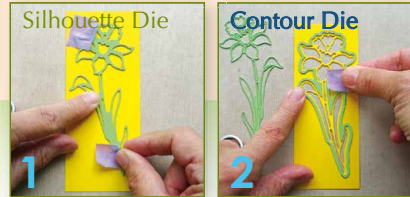

1 Lea'bilite
3 Variaties
Variations
Variationen

HOW TO DO:

ook verkrijgbaar / Ebenfalls Erhältlich /
Also available / Aussi en vente:

Alphabet Stencil 'Hand' Lettering
upper case & lower case & numbers

95.6258

Nieuw
Neu
New
Nouveau

ook verkrijgbaar / Ebenfalls Erhältlich /
Also available / Aussi en vente:

Height approx.
uppercase 2,5cm
lowercase &
numbers 2,3cm

Height approx.
uppercase 3cm
lowercase
& numbers 2,5cm

Stencil
Lettering 3
Height approx.
uppercase 1,4cm
lowercase &
numbers 0,8cm

HOW TO DO: