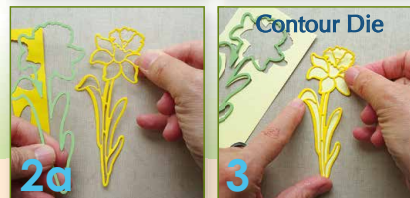

1 Lea'bilite
3 Variaties
Variations
Variationen

HOW TO DO:

ook verkrijgbaar / Ebenfalls Erhältlich /
Also available / Aussi en vente:

Alphabet Stencil 'Hand' Lettering
upper case & lower case & numbers

95.6258

Nieuw
Neu
New
Nouveau

ook verkrijgbaar / Ebenfalls Erhältlich /
Also available / Aussi en vente:

Height approx.
uppercase 2,5cm
lowercase &
numbers 2,3cm

Height approx.
uppercase 3cm
lowercase
& numbers 2,5cm

Stencil
Lettering 3
Height approx.
uppercase 1,4cm
lowercase &
numbers 0,8cm

HOW TO DO: